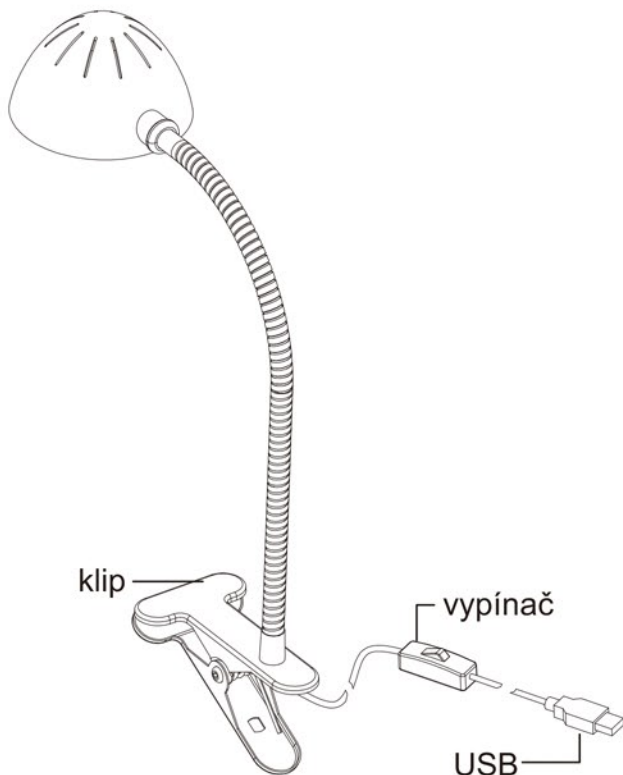

Užívateľský manuál

LED stolná lampička IMMAX Clip

Špecifikácia:

Menovitý výkon: 3W
Svetlosť: 200lm
Osvetlenie: 500lux 30 cm
Farba svetla: 6000-6500K
CRI (Ra) Index vykresľovania farieb: > 80
Vstupný prúd: 5V / 1A
Faktor účinku: > 0,9
Prevádzková teplota: -20 až +50 ° C
Materiál: ABS + guma
Čas spustenia: okamžité zapnutie
Rozmery: 220 * 62 * 380 mm
Certifikáty: CE, RoHS

Odstraňovanie porúch:

1. Ak sa kontrolka nezapne alebo bliká:
  - skontrolujte či je zdrojový kábel dobre pripojený k adaptéru
  - Skontrolujte, či je adaptér dobre pripojený do elektrickej siete
2. Ak lampa stále nefunguje správne, obráťte sa na servisné oddelenie.

Nastavenie svietidla:

Pripojte kábel USB k príslušnému adaptéru.

Obsah balenia:

- stolná lampička
- užívateľská príručka
- Kábel USB
- napájací adaptér

LED čipy nie sú vymeniteľné.

Svietidlo nie je určené na vonkajšie použitie.

Tipy na ochranu životného prostredia:

Symbol na výrobku alebo v sprievodnej dokumentácii znamená, že použité elektrické alebo elektronické výrobky sa nesmú likvidovať spolu s komunálnym odpadom. Na správnu likvidáciu výrobku doručiť ho do určených zberných miest, kde bude bezplatne prijímaný.

Správna likvidácia tohto produktu vám pomôže chrániť cenné prírodné látky zdrojov a pomôcť predchádzať možným negatívnym dopadom na životné prostredie a ľudské zdravie, ktoré by mohli mať dôsledky nesprávne zneškodňovanie odpadu. Podrobnejšie informácie získate od miestneho orgánu alebo najbližší zberný bod.

Nesprávne zneškodnenie tohto druhu odpadu môže spôsobiť vnútroštátne sankcie.

údržba:

Chráňte zariadenie pred znečistením a nečistotami. Otrite spotrebič s mäkkou handričkou nepoužívajte hrubý materiál. Nepoužívajte rozpúšťadlá ani iné agresívne čistiace prostriedky ani chemikálie.

Upozornenie:

Nepoužívajte lampu, ak je zdrojový kábel poškodený.

Nepoužívajte lampu, ak je prehriatá.

Vlastným neodborným zásahom môžete lampu poškodiť alebo zlomiť.