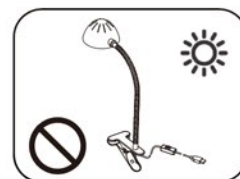

Uživatelský manuál

LED stolní lampička IMMAX Clip

Zprovoznění lampičky:
USB kabel zapojte do odpovídajícího adaptéru.

Obsah balení:

1. stolní lampička
   - uživatelský manuál
   - USB kabel
   - napájecí adaptér
2. LED čipy nejsou vyměnitelné.
   Lampička není určena pro venkovní použití.

Tipy pro ochranu životního prostředí:

Uvedený symbol na výrobku nebo v průvodní dokumentaci znamená, že použité elektrické nebo elektronické výrobky nesmí být likvidovány společně s komunálním odpadem. Za účelem správné likvidace výrobku jej odevzdejte na určených sběrných místech, kde budou přijata zdarma.

Správnou likvidací tohoto produktu pomůžete zachovat cenné přírodní zdroje a napomáháte prevenci potenciálních negativních dopadů na životní prostředí a lidské zdraví, což by mohly být důsledky nesprávné likvidace odpadů. Další podrobnosti si vyžádejte od místního úřadu nebo nejbližšího sběrného místa.

Při nesprávné likvidaci tohoto druhu odpadu mohou být v souladu s národními předpisy uděleny pokuty.

Údržba :

Chraňte zařízení před kontaminací a znečištěním. Přístroj otřete měkkým hadříkem, nepoužívejte drsný nebo hrubozrnný materiál. **NEPOUŽÍVEJTE** rozpouštědla nebo jiné agresivní čističe či chemikálie.

Specifikace:

Jmenovitý příkon: 3W
Svítivost: 200lm
Osvětlenost: 500lux z 30cm
Barva světla: 6000-6500K
CRI(Ra) Index podání barev: >80
Vstupní proud: 5V/1A
Účinnost (Power factor): >0.9
Pracovní teplota: -20 až +50 °C
Materiál: ABS + guma
Startovací doba: okamžité rozsvícení
Rozměry: 220*62*380mm
Certifikáty: CE, RoHS

Odstraňování závad: