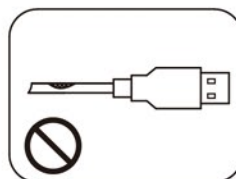

Upozornenie:

Nepoužívajte lampu, ak je zdrojový kábel poškodený.