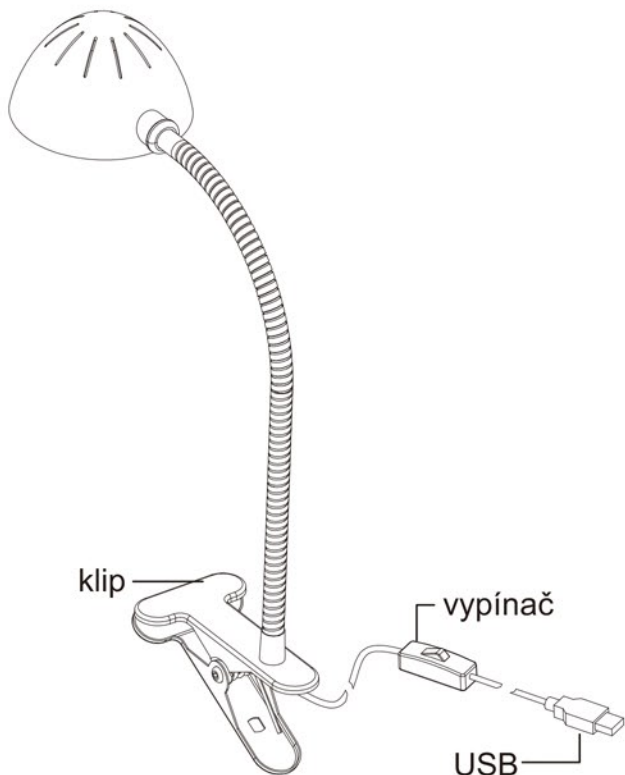

Uživatelský manuál

LED stolní lampička IMMAX Clip

Zprovoznění lampičky:
USB kabel zapojte do odpovídajícího adaptéru.

Obsah balení:

- stolní lampička
 - uživatelský manuál
 - USB kabel
 - napájecí adaptér
- LED čipy nejsou vyměnitelné.
Lampička není určena pro venkovní použití.